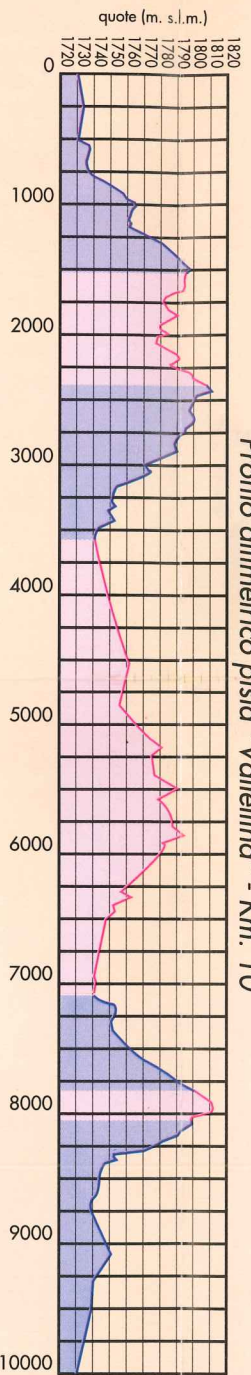

S. Caterina Valfurva

Centro Sci Fondo  
"LA FONTE"

**Pista agonistica "Valtellina" Km. 10 e Km. 5**

Race Track - Wettkampf-Loipe

**Legenda**

- (P-A) Partenza - Arrivo "Centro La Fonte"
- Pista Km. 5
- Pista Km. 10
- 1/10 Km. parziali
- ⌋ ponte

S. Caterina Valfurva

Centro Sci Fondo  
"LA FONTE"

**Pista turistica "La Fonte" Km. 8**

Touring Trail - Touristische Loipe

- Legenda**
- (P-A) Partenza - Arrivo "Centro La Fonte"
  - A Salvia Pineta
  - B Hotel Cevadde dev. Km. 1,5
  - C La Centrale dev. Km. 2
  - D Incrocio Pra del Ghesc dev. Km. 3-4
  - E Prati di Nassegno
  - F Baite di Lusseda
  - G Isola Romanica dev. Km. 3
  - H Tauli di Magliaga