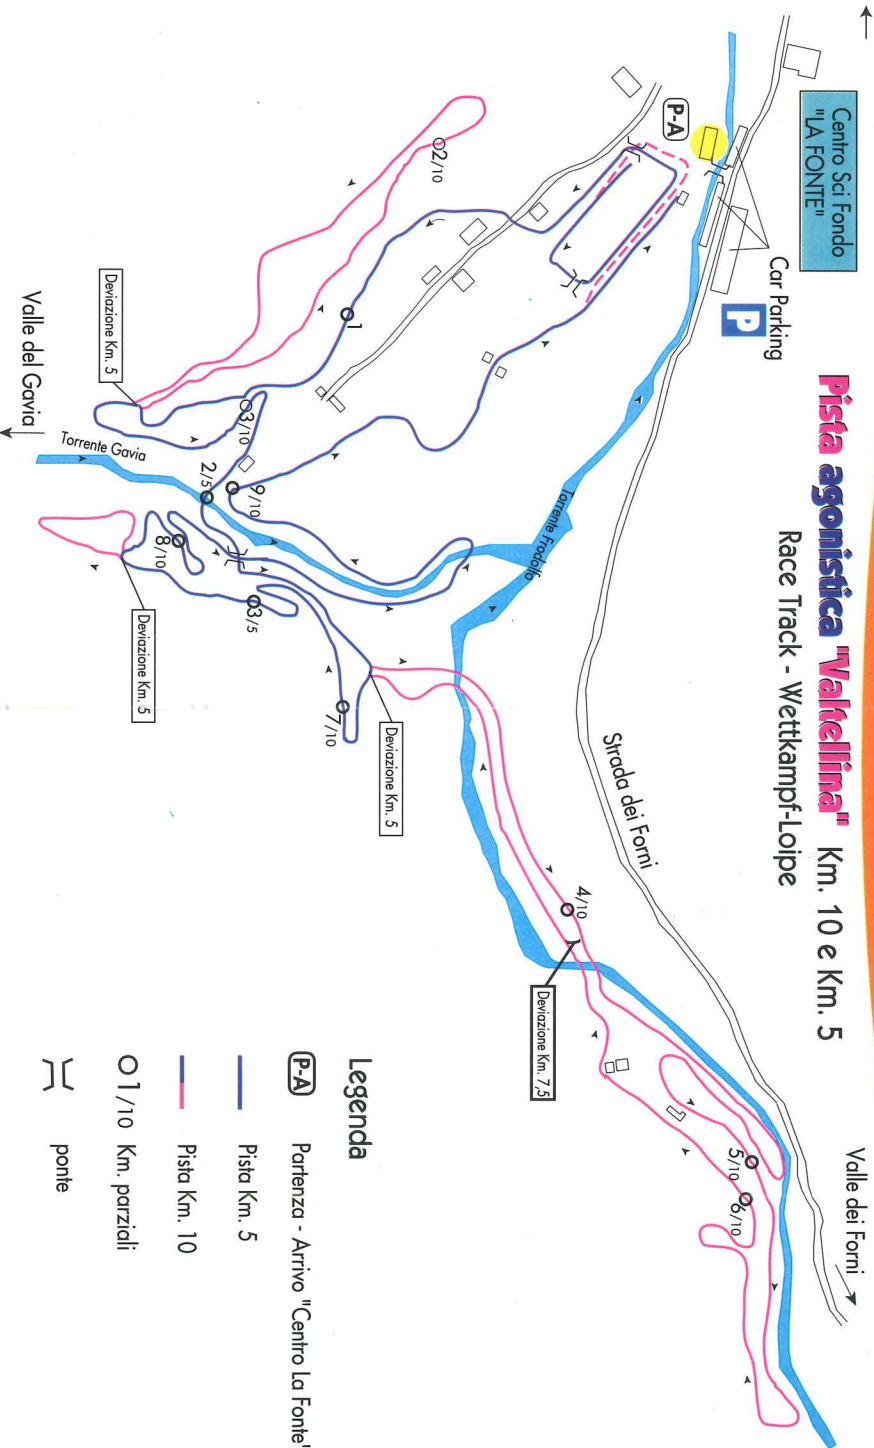

S. Caterina Valfurva

Centro Sci Fondo  
"LA FONTE"

**Pista agonistica "Valtellina" Km. 10 e Km. 5**

Race Track - Wettkampf-Loipe

**Legenda**

- (P-A) Partenza - Arrivo "Centro La Fonte"
- Pista Km. 5
- Pista Km. 10
- 1/10 Km. parziali
- ⌋ ponte

S. Caterina Valfurva

Centro Sci Fondo  
"LA FONTE"

**Pista turistica "La Fonte" Km. 8**

Touring Trail - Touristische Loipe

- Legenda**
- (P-A) Partenza - Arrivo "Centro La Fonte"
  - A Salvia Pineta
  - B Hotel Cevadde dev. Km. 1,5
  - C La Centrale dev. Km. 2
  - D Incrocio Pra del Ghesc dev. Km. 3-4
  - E Prati di Nassegno
  - F Baite di Lusseda
  - G Isola Romanica dev. Km. 3
  - H Tauli di Magliaga

**Legenda**

- Pista turistica Km. 8
- Pista Km. 5
- Pista Km. 10
- 1/10 Km. parziali
- ⌋ ponte

I 23030 Santa Caterina Valfurva (So) Piazza Magliavacca  
Tel. 0342 93.55.44 fax 0342 93.53.42  
www.santacaterina.it info@santacaterina.it