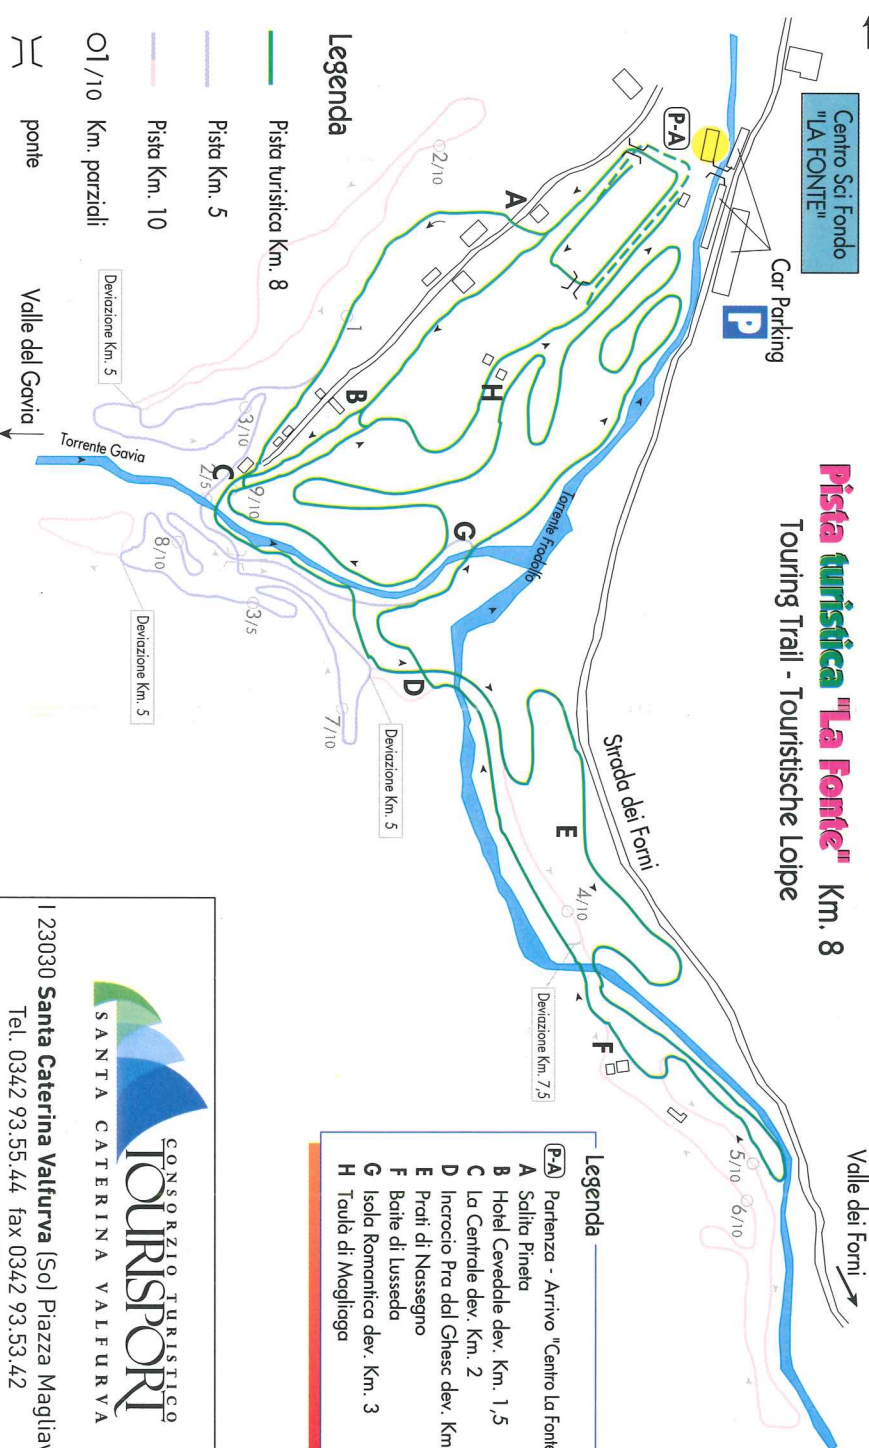

S. Caterina Valfurva

Centro Sci Fondo  
"LA FONTE"

**Pista agonistica "Valtellina" Km. 10 e Km. 5**

Race Track - Wettkampf-Loipe

**Legenda**

- (P-A) Partenza - Arrivo "Centro La Fonte"
- Pista Km. 5
- Pista Km. 10
- 1/10 Km. parziali
- ⌋ ponte

S. Caterina Valfurva

Centro Sci Fondo  
"LA FONTE"

**Pista turistica "La Fonte" Km. 8**

Touring Trail - Touristische Loipe

- Legenda**
- (P-A) Partenza - Arrivo "Centro La Fonte"
  - A Salvia Pineta
  - B Hotel Cevadde dev. Km. 1,5
  - C La Centrale dev. Km. 2
  - D Incrocio Pra del Ghesc dev. Km. 3-4
  - E Prati di Nassegno
  - F Baite di Lusseda
  - G Isola Romanica dev. Km. 3
  - H Tauli di Magliaga

**Legenda**

- Pista turistica Km. 8
- Pista Km. 5
- Pista Km. 10
- 1/10 Km. parziali
- ⌋ ponte

I 23030 Santa Caterina Valfurva (So) Piazza Magliavacca  
Tel. 0342 93.55.44 fax 0342 93.53.42  
www.santacaterina.it info@santacaterina.it